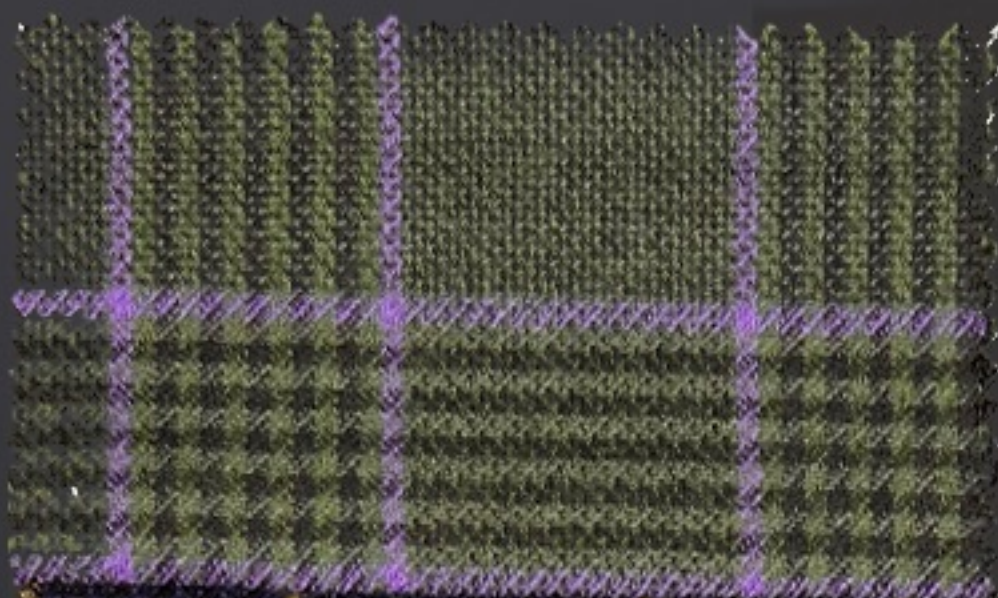

**La Vetta Autumn  
Sport Coats**

CL230356\* XX  
WV 98% EL 2%  
300gr CLA20  
CARNET

CL230357\* XX  
WV 98% EL 2%  
300gr CLA20  
CARNET

CL230358\* XX  
WV 98% EL 2%  
300gr CLA20  
CARNET

CL230359\* XX  
WV 98% EL 2%  
300gr CLA20  
CARNET